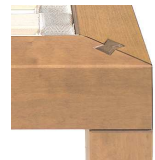

KURUMA makoura original

Simplicité et solidité pour ce lit en bouleau massif. La finition, les teintes et les vernis sont effectuées dans nos ateliers, sans solvants. Assemblage facile, avec des doubles queues d'aronde en bois. Pour matelas ou tatamis. Livré sans lattes.

Teinte sur bouleau: merisier moyen, acajou et wengé.

Dimensions extérieures: en larg. + 18 cm / en long. + 18 cm / Hauteur 29 cm.

Abaissement: 6,9 cm

Emballage: 1 carton

x 200 cm	90	100	120	140	160	180	200
Bouleau (stock)	1295.-	1400.-	1495.-	1595.-	1750.-	1850.-	1995.-
Hêtre	1295.-	1400.-	1495.-	1595.-	1750.-	1850.-	1995.-
Cerisier	1720.-	1890.-	2065.-	2195.-	2320.-	2450.-	2660.-
Noyer	1850.-	2050.-	2220.-	2450.-	2590.-	2740.-	2890.-
Tatamis H 4 cm	200.-	-	400.-	400.-	400.-	400.-	600.-
Chevet 45 x 35 cm H 25 cm			Bouleau CHF 260.- Hêtre CHF 260.- Noyer CHF 395.- Cerisier CHF 420.-				